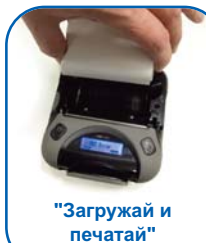

Легкое открытие крышки для загрузки бумаги